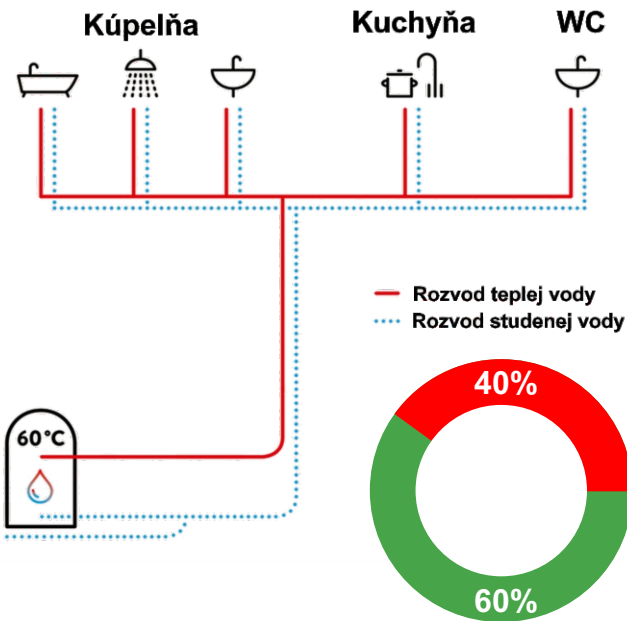

## KUCHYŇA a PRÁČOVŇA

## VAŇA a KÚPEĽŇA

 **CLAGE**  
[www.arol-eu.sk](http://www.arol-eu.sk)

DSX Touch **769.00**

DSX **626.00**

DEX Next  
**513.00**

DEX  
**469.00**

DCX, DCX13  
**360.00**

DLX 18, 21, 24  
**306.00**

DBX 18, 21, 24, 27  
**276.00**