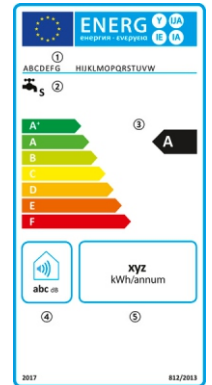

# To nie je jedno!

Centrálne zásobovanie  
teplou vodou

**Strata energie 40%**  
**60% energie horúcej vody**  
Veľký zásobník vody  
**ZABERÁ PRIESTOR**

Dlhé rozvody potrubia  
Teplota vody príliš vysoká  
Riziko vzniku legionely  
Voda sa mieša so studenou  
Obehové cirkulačné čerpadlo  
**PLYTVÁ ENERGIU**

Dlhý čas výtoku teplej vody  
**PLYTVÁ VODOU**

Decentrálne zásobovanie  
teplou vodou

**Strata energie len 3%**  
**97% energie teplej vody**  
Malý prietokový ohrievač  
**ŠETRÍ PRIESTOR**

Krátke rozvody potrubia  
Ideálna požadovaná teplota  
Žiadne riziko legionely  
Možnosť nastavenia teploty

**ŽIADNE STRATY**

Teplá voda ihneď  
**ÚSPORA ENERGIE A VODY = ÚSPORA VAŠICH PEŇAZÍ**

**Šetrí vaše peniaze**  
Ušetríte až 90 eur ročne

**Šetrí vodu**  
Nie je potrebné miešať studenú vodu

**Šetrí priestor**  
Malý rozmer, zmestí sa všade