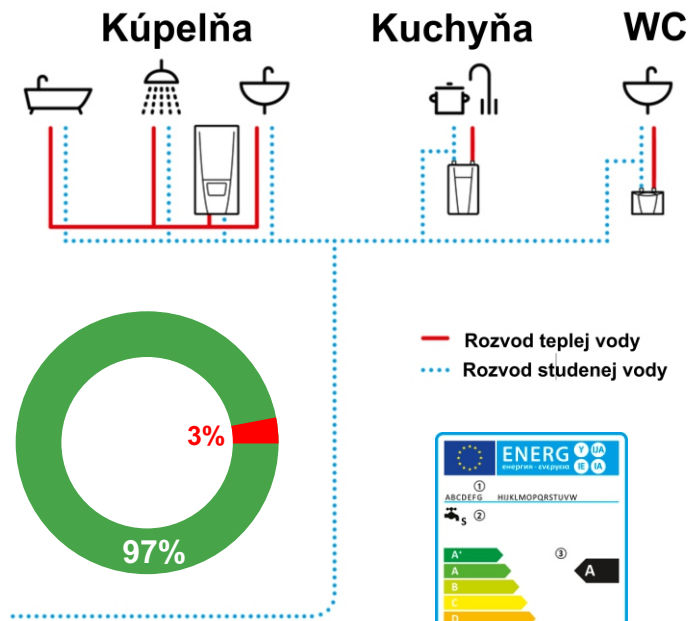

# To nie je jedno!

Centrálne zásobovanie  
teplou vodou

**Strata energie 40%**  
**60% energie horúcej vody**  
Veľký zásobník vody  
**ZABERÁ PRIESTOR**

Dlhé rozvody potrubia  
Teplota vody príliš vysoká  
Riziko vzniku legionely  
Voda sa mieša so studenou  
Obehové cirkulačné čerpadlo  
**PLYTVÁ ENERGIU**

Dlhý čas výtoku teplej vody  
**PLYTVÁ VODOU**

Decentrálne zásobovanie  
teplou vodou

**Strata energie len 3%**  
**97% energie teplej vody**  
Malý prietokový ohrievač  
**ŠETRÍ PRIESTOR**

Krátke rozvody potrubia  
Ideálna požadovaná teplota  
Žiadne riziko legionely  
Možnosť nastavenia teploty

**ŽIADNE STRATY**

Teplá voda ihneď  
**ÚSPORA ENERGIE A VODY = ÚSPORA VAŠICH PEŇAZÍ**

**Šetrí vaše peniaze**  
Ušetríte až 90 eur ročne

**Šetrí vodu**  
Nie je potrebné miešať studenú vodu

**Šetrí priestor**  
Malý rozmer, zmestí sa všade

**Teplá voda ihneď**  
20 °C - 60 °C vlastné nastavenie

**Životné prostredie**  
Nízka spotreba vody a energie